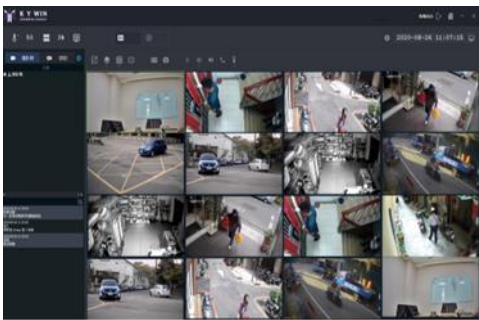

Surveillance Recording Center

工業級中央監控錄影系統

KYWIN 監控系統

- 支援 ONVIF/Profile S
- 支援 H.265/H.264/MPEG 4/MJPEG
- 支援 1~64 頻道網路攝影機
- 支援多階層電子地圖
- 可無限制添加設備
- 備份格式 ASF、AVI，可使用媒體播放器直接播放
- 支援多重影像串流輸出

監控系統主機

- 4U 工業級機架設計
- Intel Core i7 以上處理器
- 系統 SSD SATA-3 512GB
- 32GB 以上記憶體
- 3.5" 吋 SATA 硬碟
- 雙網路 Gigabit 埠
- NVIDIA(2GB)，符合 OpenGL 規範

官方網站

凱瑩實業有限公司

新北市中和區中山路二段352號9樓

電話:+886-2-2242-1658

傳真:+886-2-2242-1428