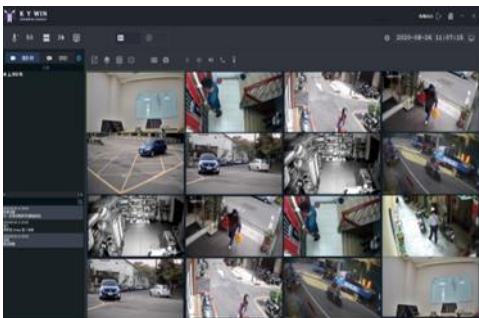

Surveillance Recording Center

工業級中央監控錄影系統

KYWIN 監控系統

- 支援 ONVIF/Profile S
- 支援 H.265/H.264/MPEG 4/MJPEG
- 支援 1~128 頻道網路攝影機
- 支援多階層電子地圖
- 可無限制添加設備
- 備份格式 ASF、AVI，可使用媒體播放器直接播放
- 支援多重影像串流輸出

監控系統主機

- 4U 工業級機架設計
- Intel XEON 處理器
- 系統 SSD SATA-3 512GB
- 64GB 以上記憶體
- 3.5" 吋 SATA 硬碟
- 雙網路 Gigabit 埠
- NVIDIA(2GB)，符合 OpenGL 規範

官方網站

凱瑩實業有限公司

新北市中和區中山路二段352號9樓

電話：+886-2-2242-1658

傳真：+886-2-2242-1428