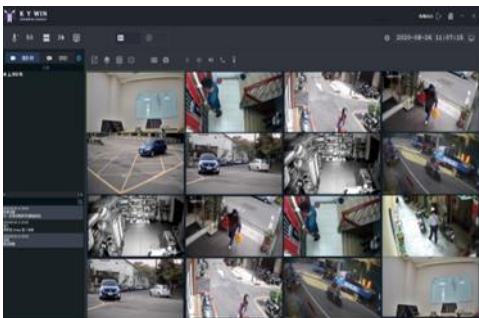

Surveillance Recording Center

工業級中央監控錄影系統

KYWIN 監控系統

- 支援 ONVIF/Profile S
- 支援 H.265/H.264/MPEG 4/MJPEG
- 支援 1~36 頻道網路攝影機
- 支援多階層電子地圖
- 可無限制添加設備
- 備份格式 ASF、AVI，可使用媒體播放器直接播放
- 支援多重影像串流輸出

監控系統主機

- 4U 工業級機架設計
- Intel Core i5 以上處理器
- 系統 SSD SATA-3 512GB
- 16GB 以上記憶體
- 3.5" 吋 SATA 硬碟
- 雙網路 Gigabit 埠
- NVIDIA(2GB)，符合 OpenGL 規範

官方網站

凱瑩實業有限公司

新北市中和區中山路二段352號9樓

電話：+886-2-2242-1658

傳真：+886-2-2242-1428